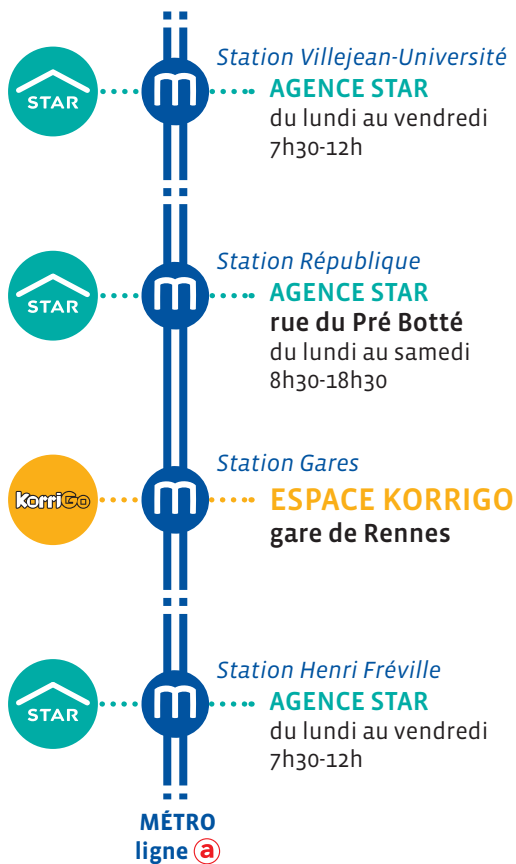

## Comment obtenir une **carte KorriGo Services** ?

Pour pouvoir accéder aux différents services, **une carte KorriGo Services nominative est nécessaire.**

Pour l'obtenir munissez-vous d'**une pièce d'identité** et d'**une photo récente**, et rendez-vous :

**À NOTER**  
En cas de perte, vol ou détérioration de votre carte KorriGo Services, votre carte est bloquée et vous pouvez la reconstituer pour 8 € (en agence STAR)